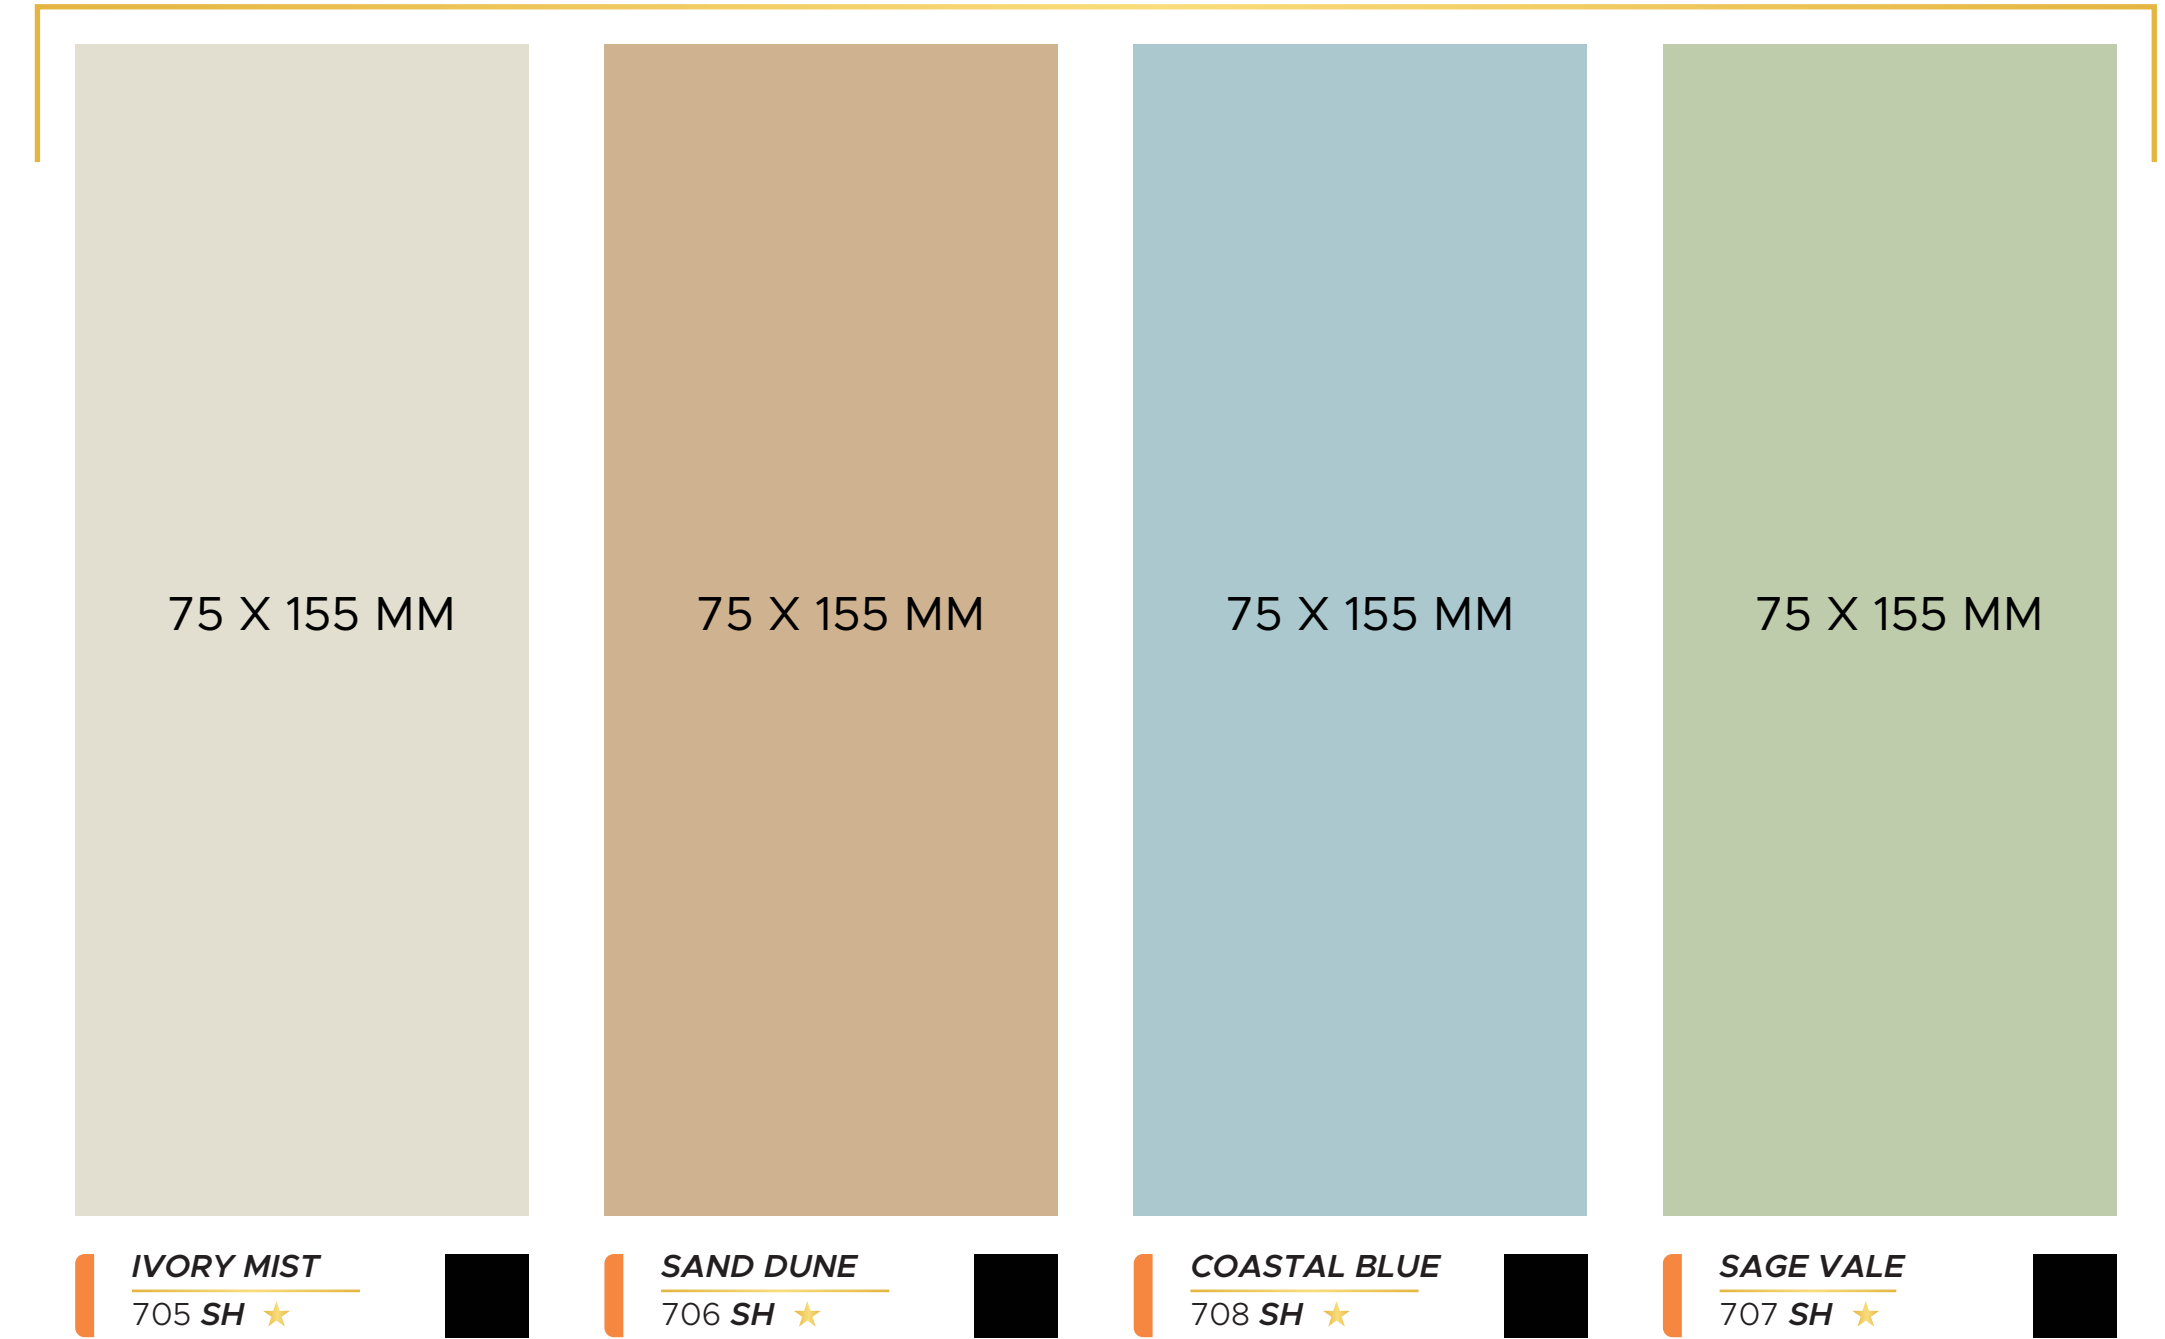

DIMMY

TINCIDUNT UT LAOREET DOLORE MAGNA ALIQUAM