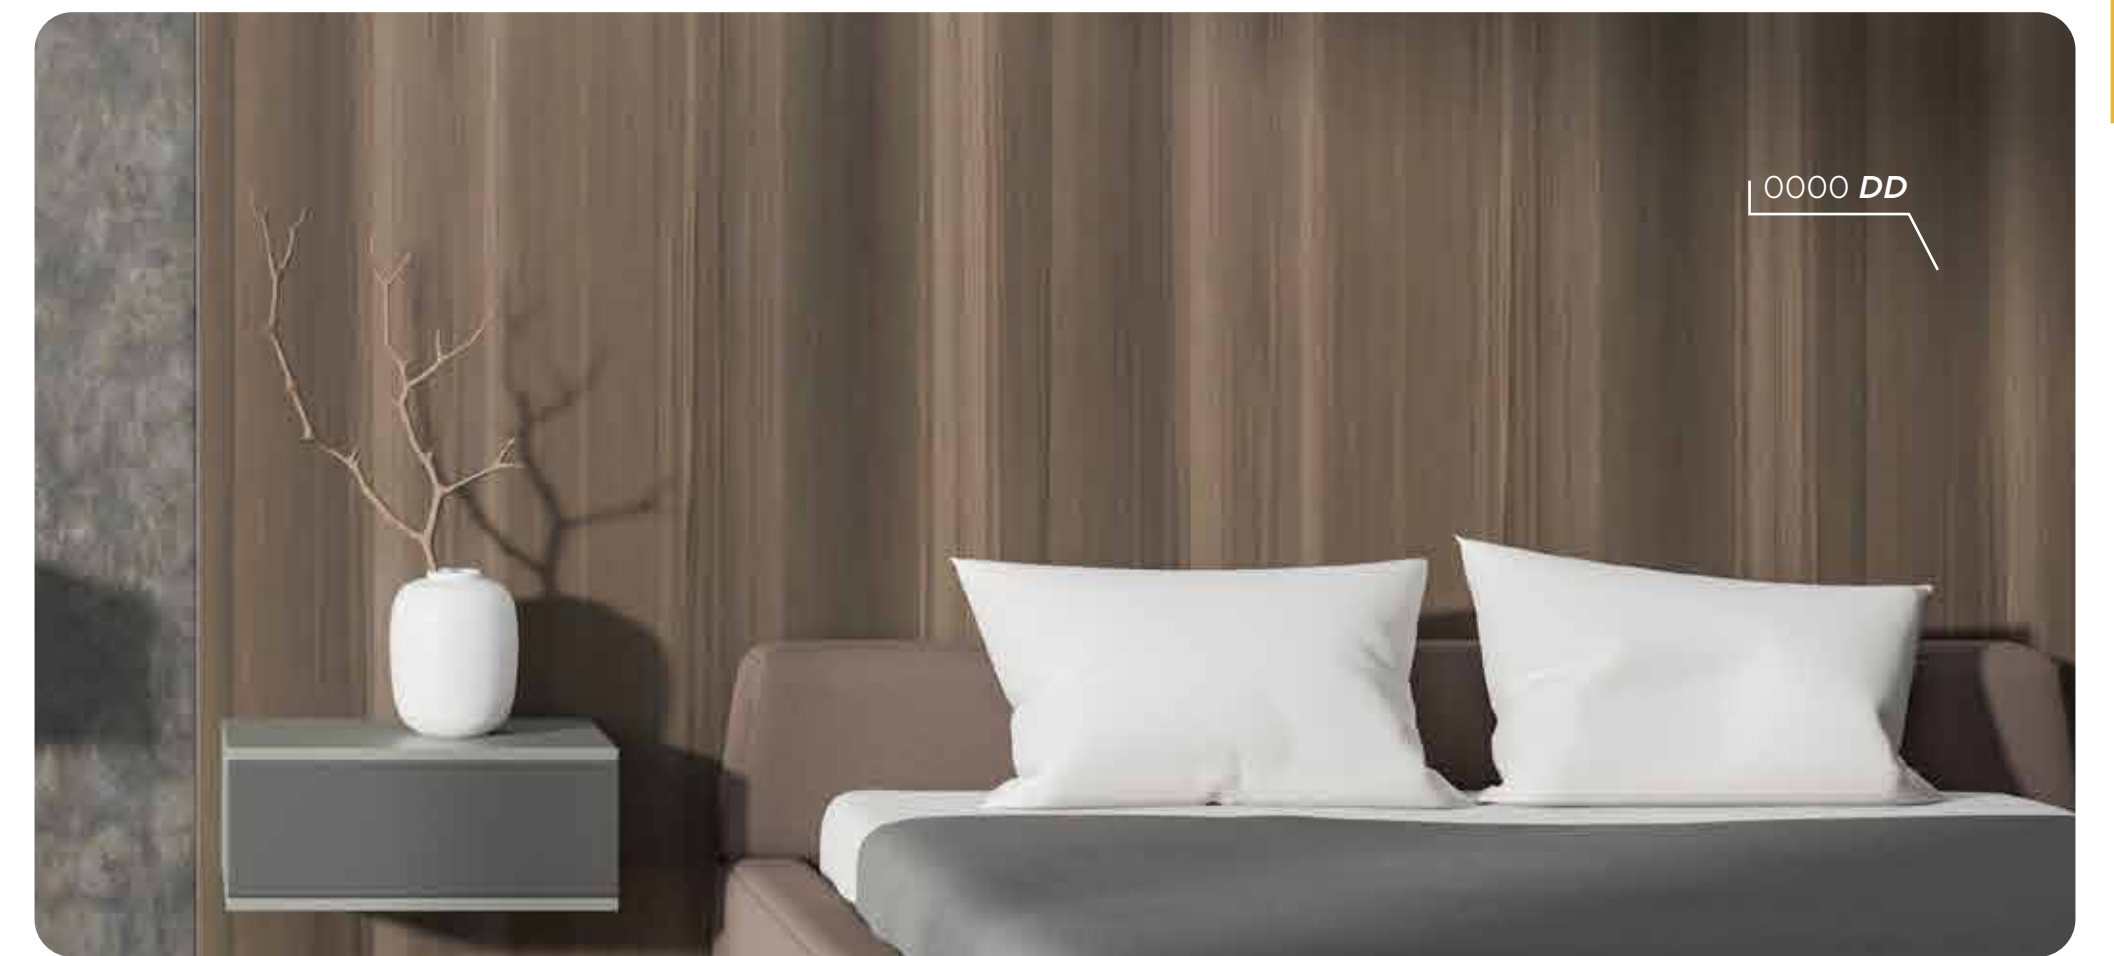

DARK BEMBARG WOOD
7116 VN

0000 DD

T I N C I D U N T U T L A O R E E T