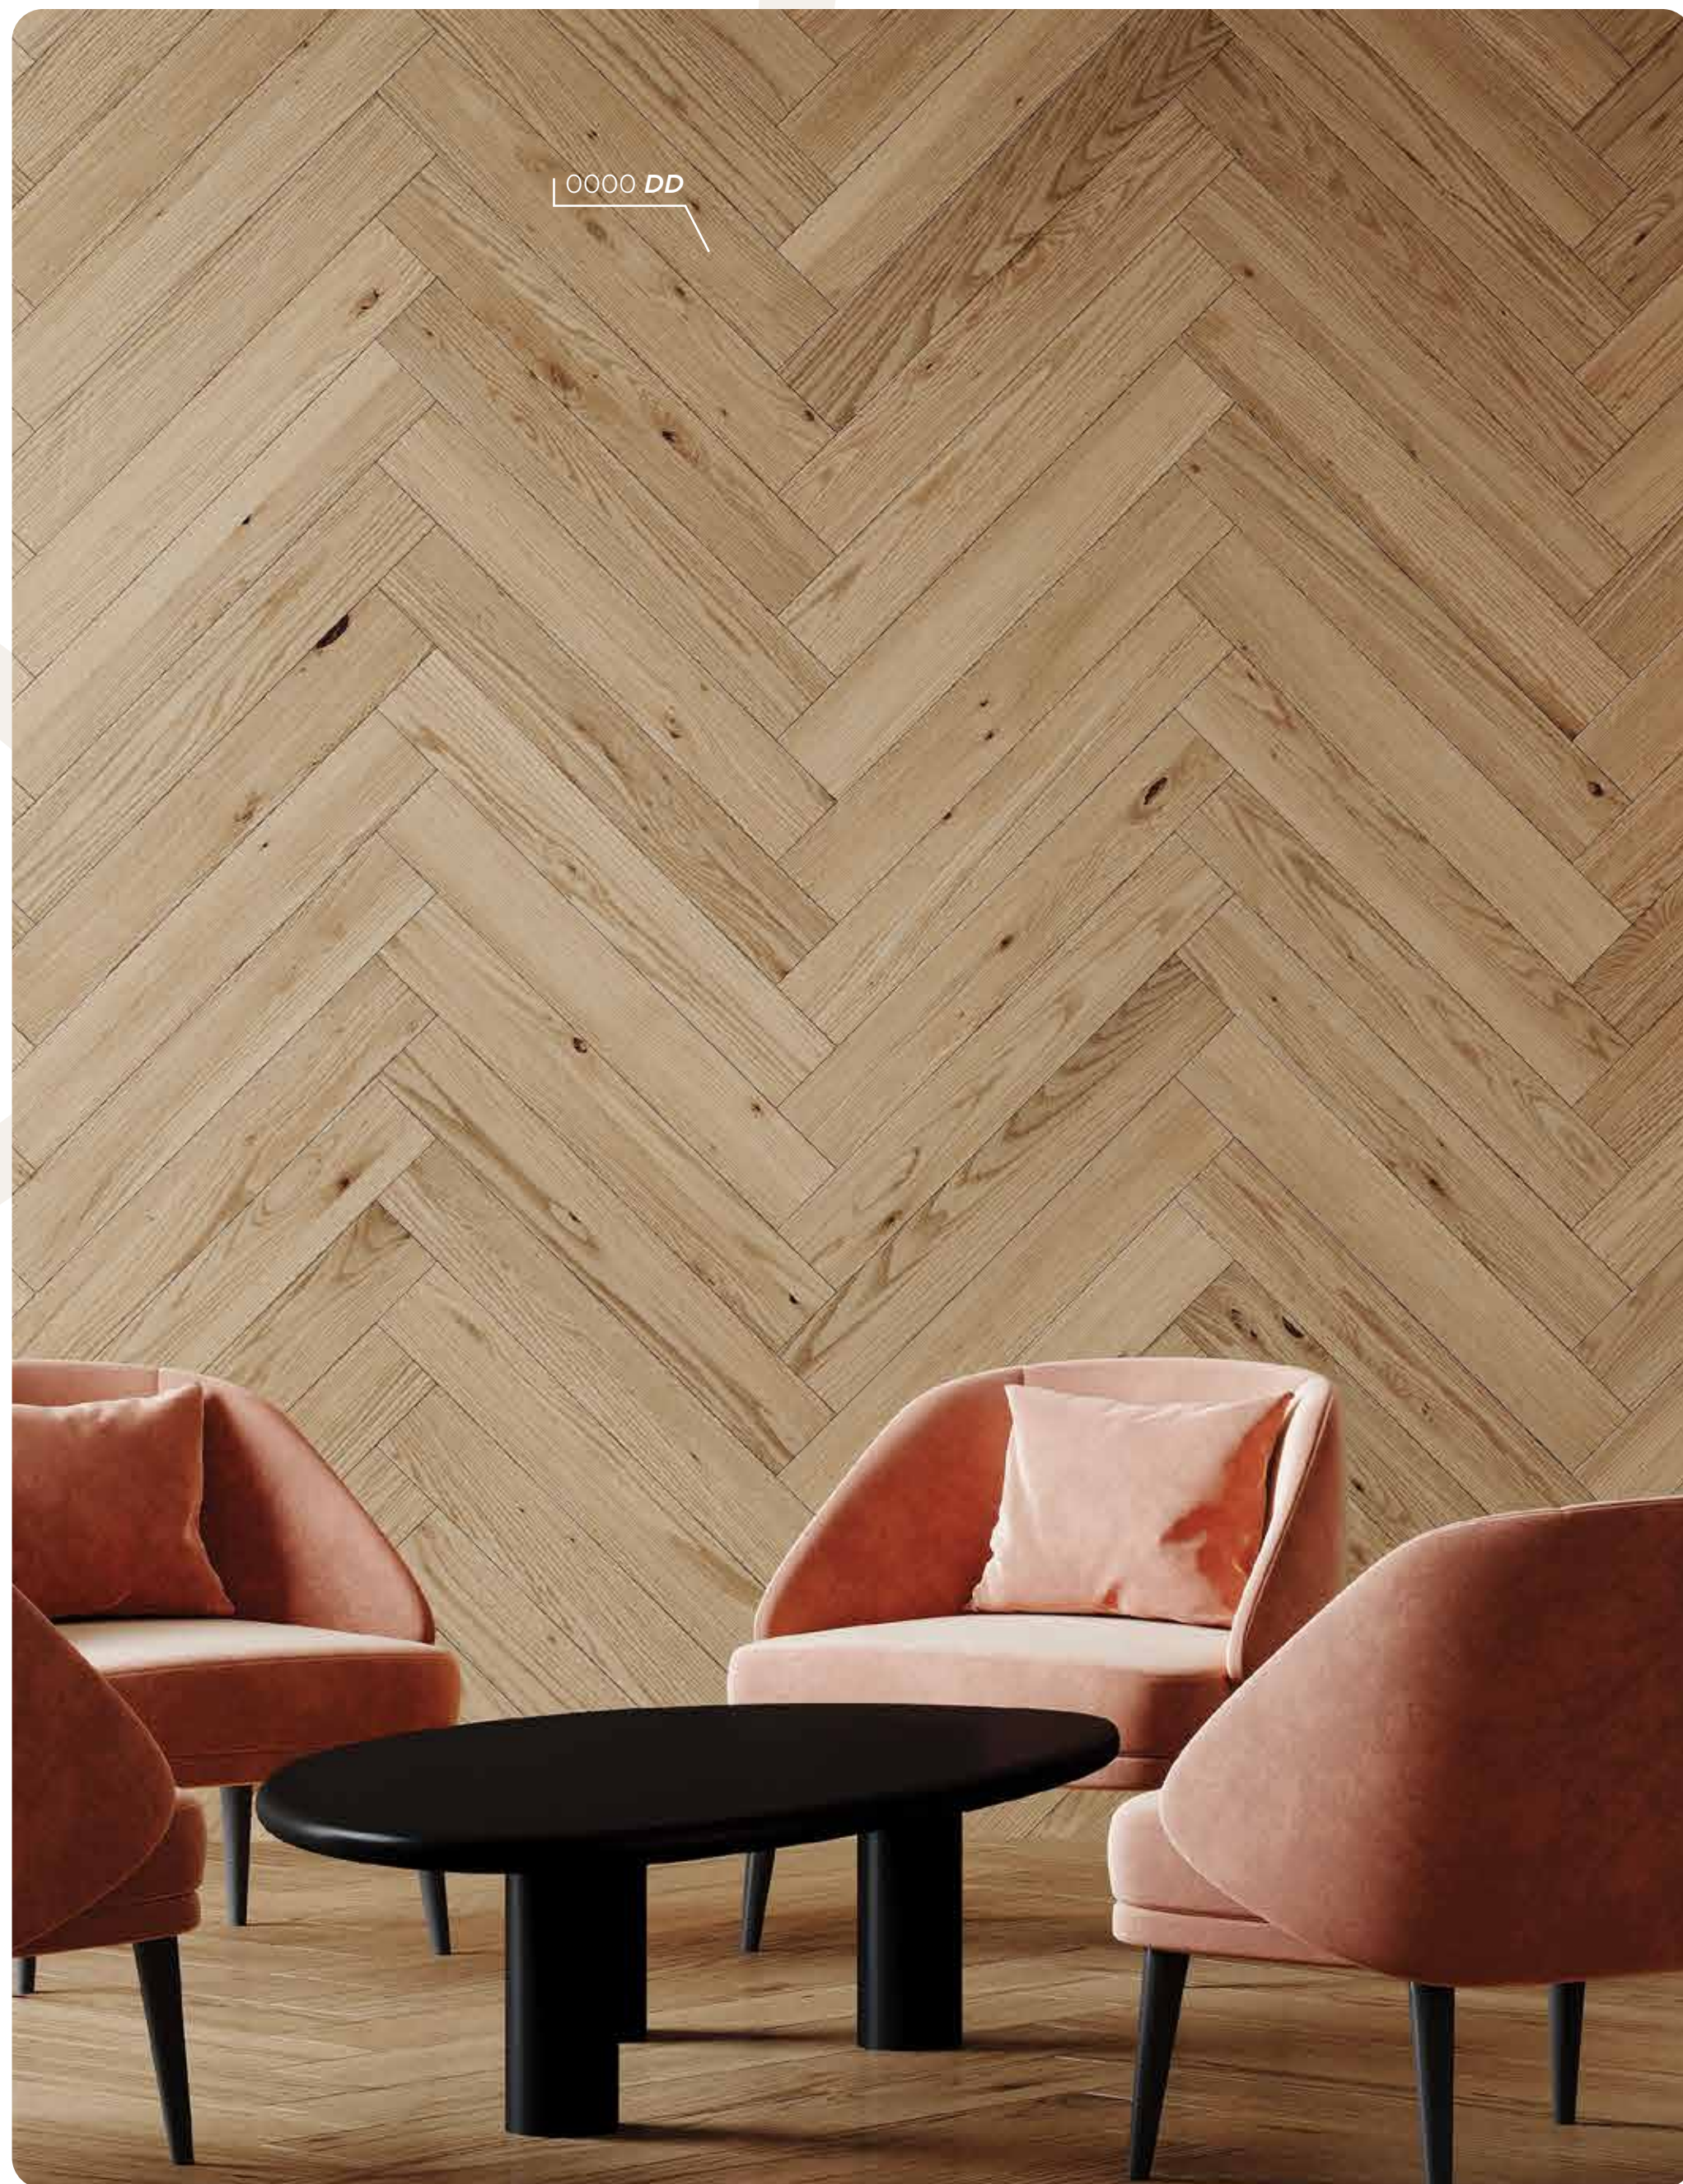

LOREM IPSUM DOLOR SIT AMET,ELIT,
SED DIAM NONUMMY NIBHLAOREET

Z
H
D
U
I
G
E
A
J
S
C
H
K
U
Y
G
W
E

ARTISTIC WOOD
7200 LR

ARTISTIC WOOD
7200 SG

140W X 160H MM

BROWN LUMINOUS PINE
7201 LR

110W X 160H MM

BROWN LUMINOUS PINE
7201 SG