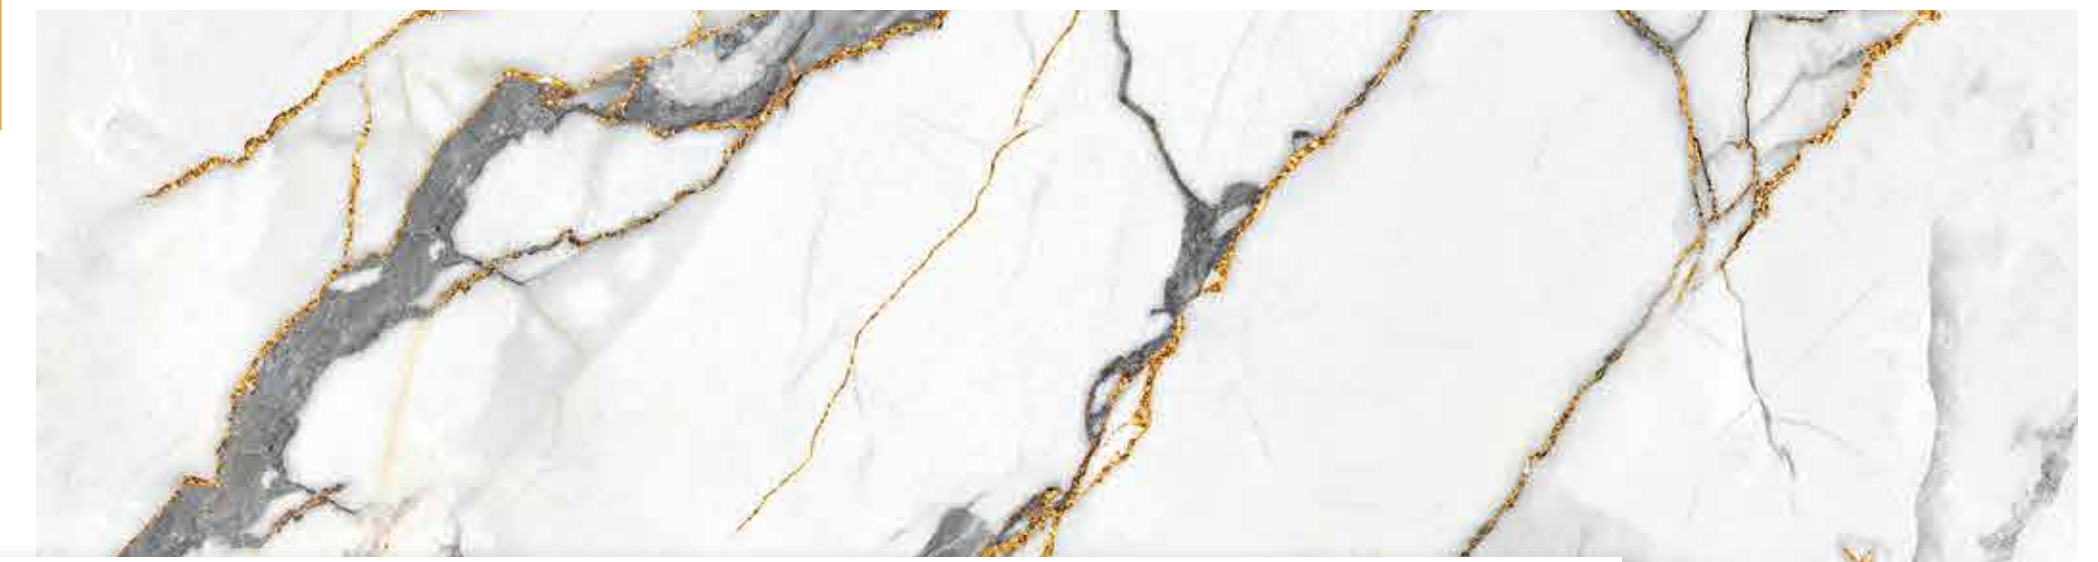

0000 XY

DOLORE MAGNA

ALIQUAM

BLUSH ARGENT
CSOD 06