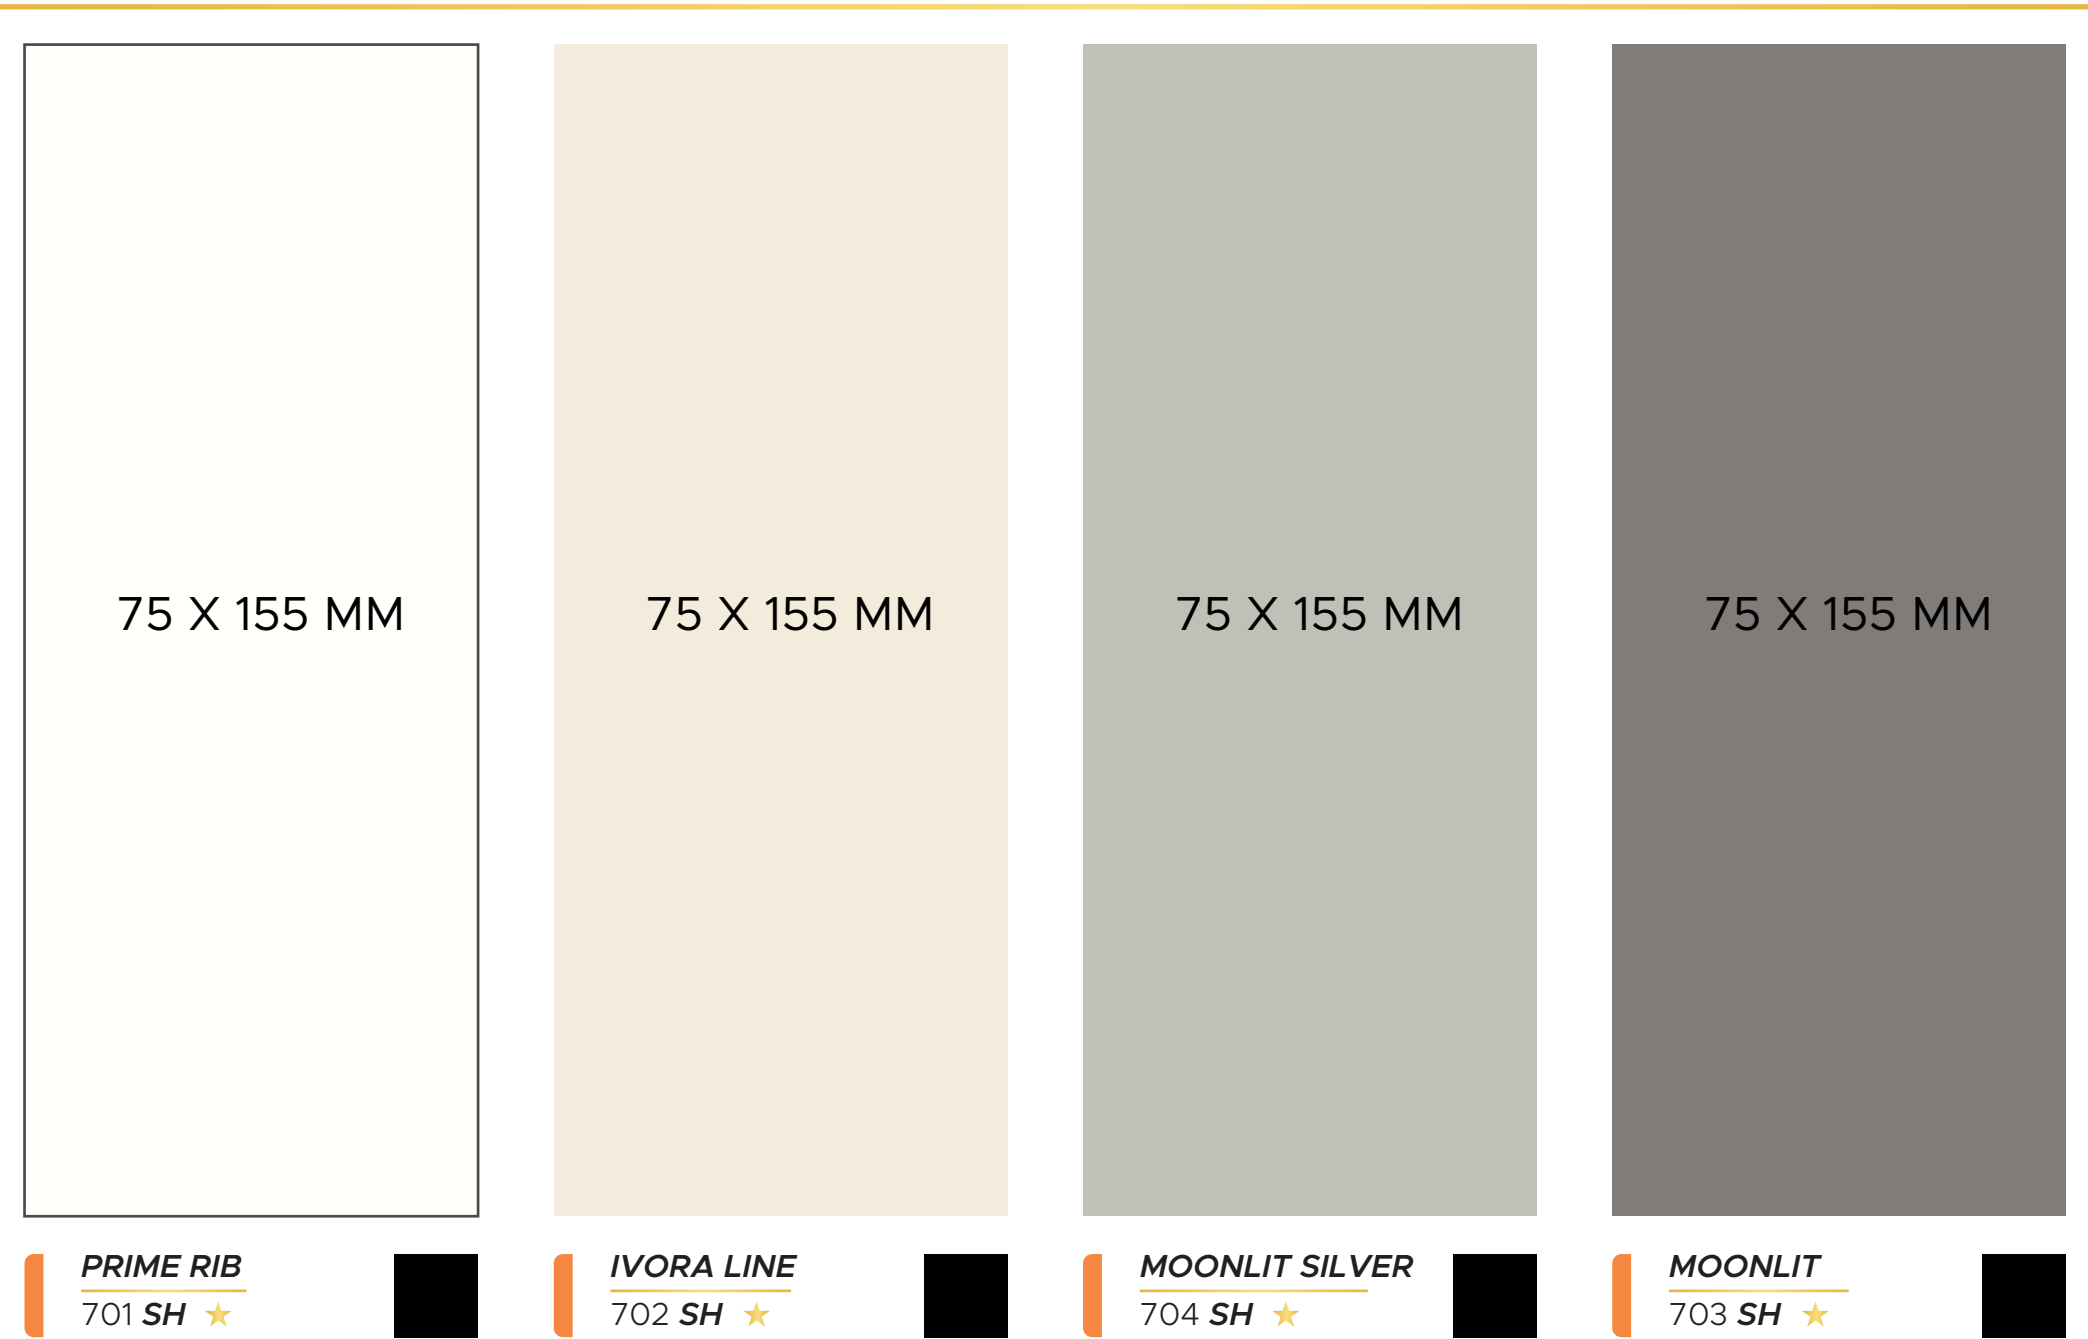

DIMMY

TINCIDUNT UT LAOREET DOLORE MAGNA ALIQUAM